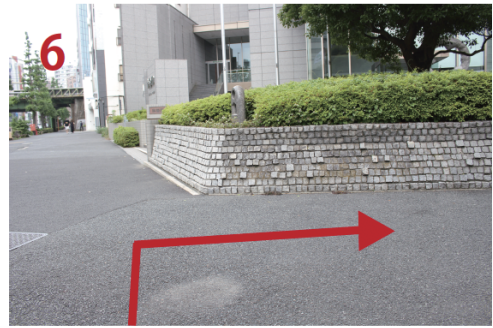

副都心線北参道駅からキモノサリー着付け教室までの行き方ガイド

↓ 北参道駅改札を出て出口 1 へ向かう

↓ 出口 1 方向へエスカレータを上る

↓ 地上に出たら右へ進む

↓ 信号までまっすぐ進む

信号を二つ渡る

↓ 右に曲がり千駄ヶ谷駐車場の左脇の道を進む

↓ 電柱に看板の目印を通り過ぎ高架下をくぐりまっすぐ進む