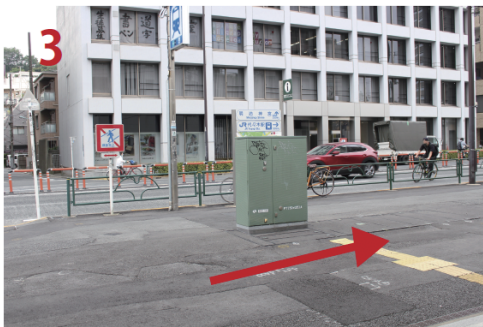

副都心線北参道駅からキモノサリー着付け教室までの行き方ガイド

↓ 北参道駅改札を出て出口 1 へ向かう

↓ 出口 1 方向へエスカレータを上る

↓ 地上に出たら右へ進む

↓ 信号までまっすぐ進む

信号を二つ渡る

↓ 右に曲がり千駄ヶ谷駐車場の左脇の道を進む

↓ 電柱に看板の目印を通り過ぎ高架下をくぐりまっすぐ進む

↓ 突き当る前の右手のマンション北参道クリニックの目の前

↓ 入口はこちら

グランドコンシェルジュ千駄ヶ谷
部屋番号はご予約のお客様にお知らせします