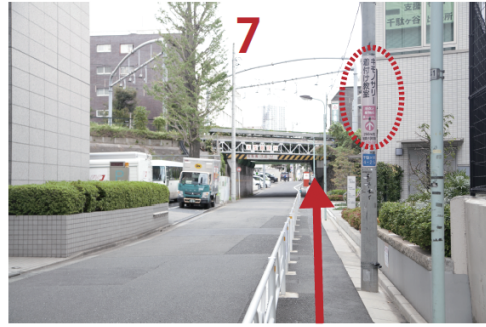

JR 代々木駅からキモノサリー着付け教室までの行き方ガイド

↓ 代々木駅西口改札を出る

↓ 改札を出て左手奥の富士そばを見つける

↓ 富士そば手前道の商店街を歩く

↓ 高架下をくぐると踏切がある

商店街を抜けると交差点があり横断歩道を渡る

↓ 千駄ヶ谷駐車場の左脇の道を進む

↓ 電柱に看板の目印を通り過ぎ高架下をくぐりまっすぐ進む

↓ 突き当る前の右手のマンション北参道クリニックの目の前

↓ 入口はこちら

グランドコンシェルジュ千駄ヶ谷
部屋番号はご予約のお客様にお知らせします

渋谷区千駄ヶ谷 5-4-2 道に迷ったらお電話ください 03-3359-0190